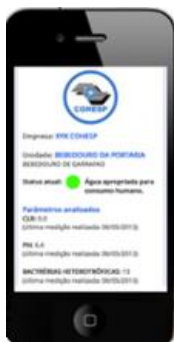

O produto

Funcionamento

Principais Vantagens

Demais esclarecimentos

Dúvidas

O que é o AGUATOTAL®

É uma ferramenta de monitoramento permanente e de exposição em tempo real de todos os dados analisados nos laboratórios COHESP

Empresa: **ABC.**

Unidade: **Bebedouro Recepção**
Pot.

Status atual:  **Água apropriada para consumo humano.**

Parâmetros analisados

Cloro Livre: 1.5
(última medição realizada: 24/07/2013)

Cor Aparente.: 1.0
(última medição realizada: 24/07/2013)